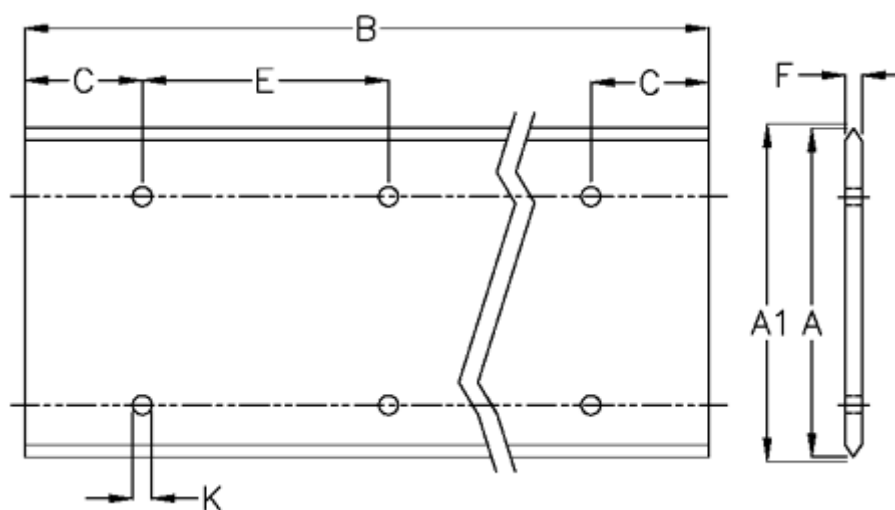

Varenummer: 05712415576  
Beskrivelse: Hepco GV3 profilskinne L 120 L5576 P3  
med forsænkede huller

## Mål

A = 120  
A1 = 121.58  
B = 5576  
C = 88.0  
E = 180  
F = 9.43  
For leje = J54  
K = 11.5xM10

Præcisionstype = P3  
vægt kg/1000 = 8.50